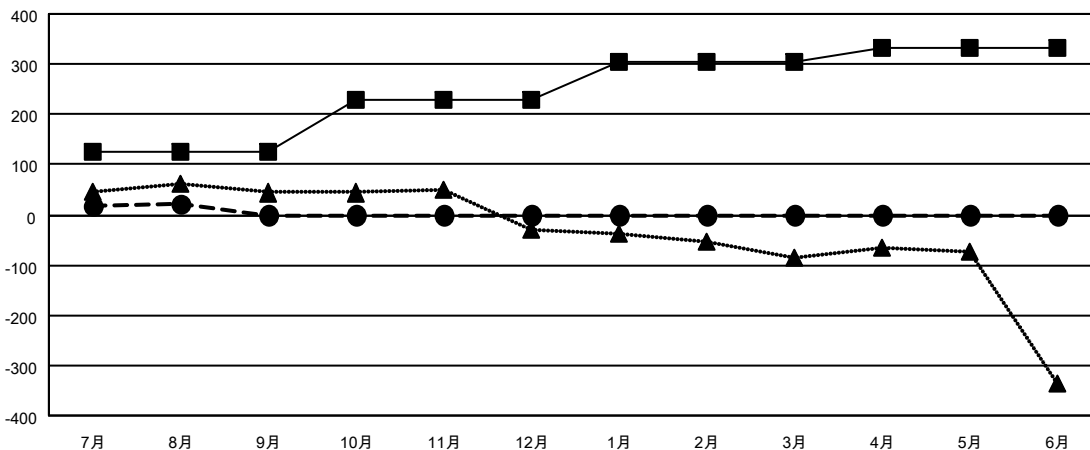

# GAT MONTHLY MEMBERSHIP PROGRESS REPORT

Results as of: 8/31/2021

Multiple District 331

LOCATION: JAPAN

クラブ			
結果：2021-2022			
四半期	新クラブ目標	新クラブ	解散クラブ
7月/8月/9月	0	0	1
10月/11月/12月	0	0	0
1月/2月/3月	1	0	0
4月/5月/6月	0	0	0

名			
結果：2021-2022			
四半期	会員純増目標	会員増強実績	退会者(転籍を含む)実際
7月/8月/9月	125	73	49
10月/11月/12月	105	0	0
1月/2月/3月	76	0	0
4月/5月/6月	25	0	0

新クラブ目標及び実績累計

会員目標及び実績累計

解散クラブ: 1	43 CLUBS OF 190 一名以上の新会 員を登録	<b>男女別</b>	
退会者		男性	5,097 (81.93%)
物故会員	10	女性	1,124 (18.07%)
クラブ解散	0	NON BINARY	0 (0.00%)
その他	39	PREFER NOT TO ANSWER	0 (0.00%)
合計	49	世帯主/家族会員合計	1,723
	<a href="#">会員累計データを見るには、ここをクリック</a>	国際会費半額の家族会員	905