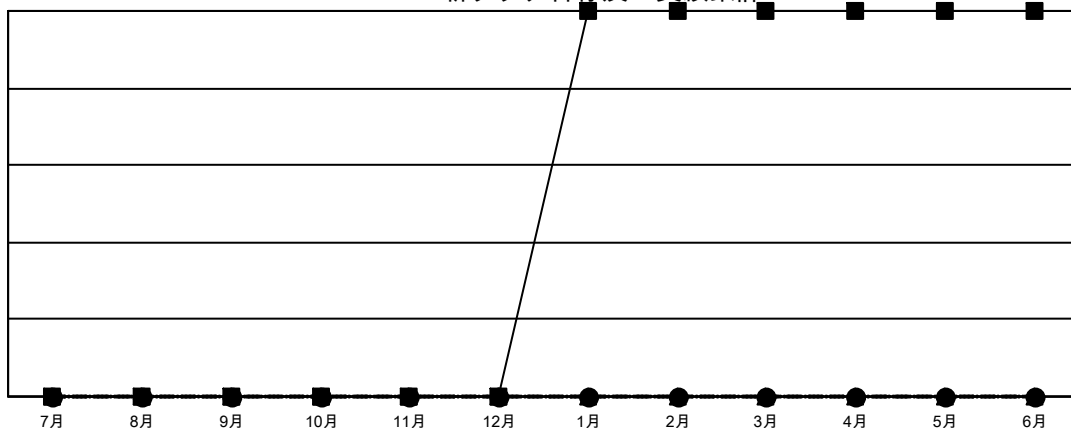

# GAT MONTHLY MEMBERSHIP PROGRESS REPORT

Results as of: 8/31/2021

Multiple District 331

LOCATION: JAPAN

クラブ			
結果：2021-2022			
四半期	新クラブ目標	新クラブ	解散クラブ
7月/8月/9月	0	0	1
10月/11月/12月	0	0	0
1月/2月/3月	1	0	0
4月/5月/6月	0	0	0

名			
結果：2021-2022			
四半期	会員純増目標	会員増強実績	退会者(転籍を含む)実際
7月/8月/9月	125	73	49
10月/11月/12月	105	0	0
1月/2月/3月	76	0	0
4月/5月/6月	25	0	0

新クラブ目標及び実績累計

会員目標及び実績累計

解散クラブ: 1	43 CLUBS OF 190 一名以上の新会 員を登録	<b>男女別</b>	
退会者		男性	5,097 (81.93%)
物故会員	10	女性	1,124 (18.07%)
クラブ解散	0	NON BINARY	0 (0.00%)
その他	39	PREFER NOT TO ANSWER	0 (0.00%)
合計	49	世帯主/家族会員合計	1,723
	<a href="#">会員累計データを見るには、ここをクリック</a>	国際会費半額の家族会員	905